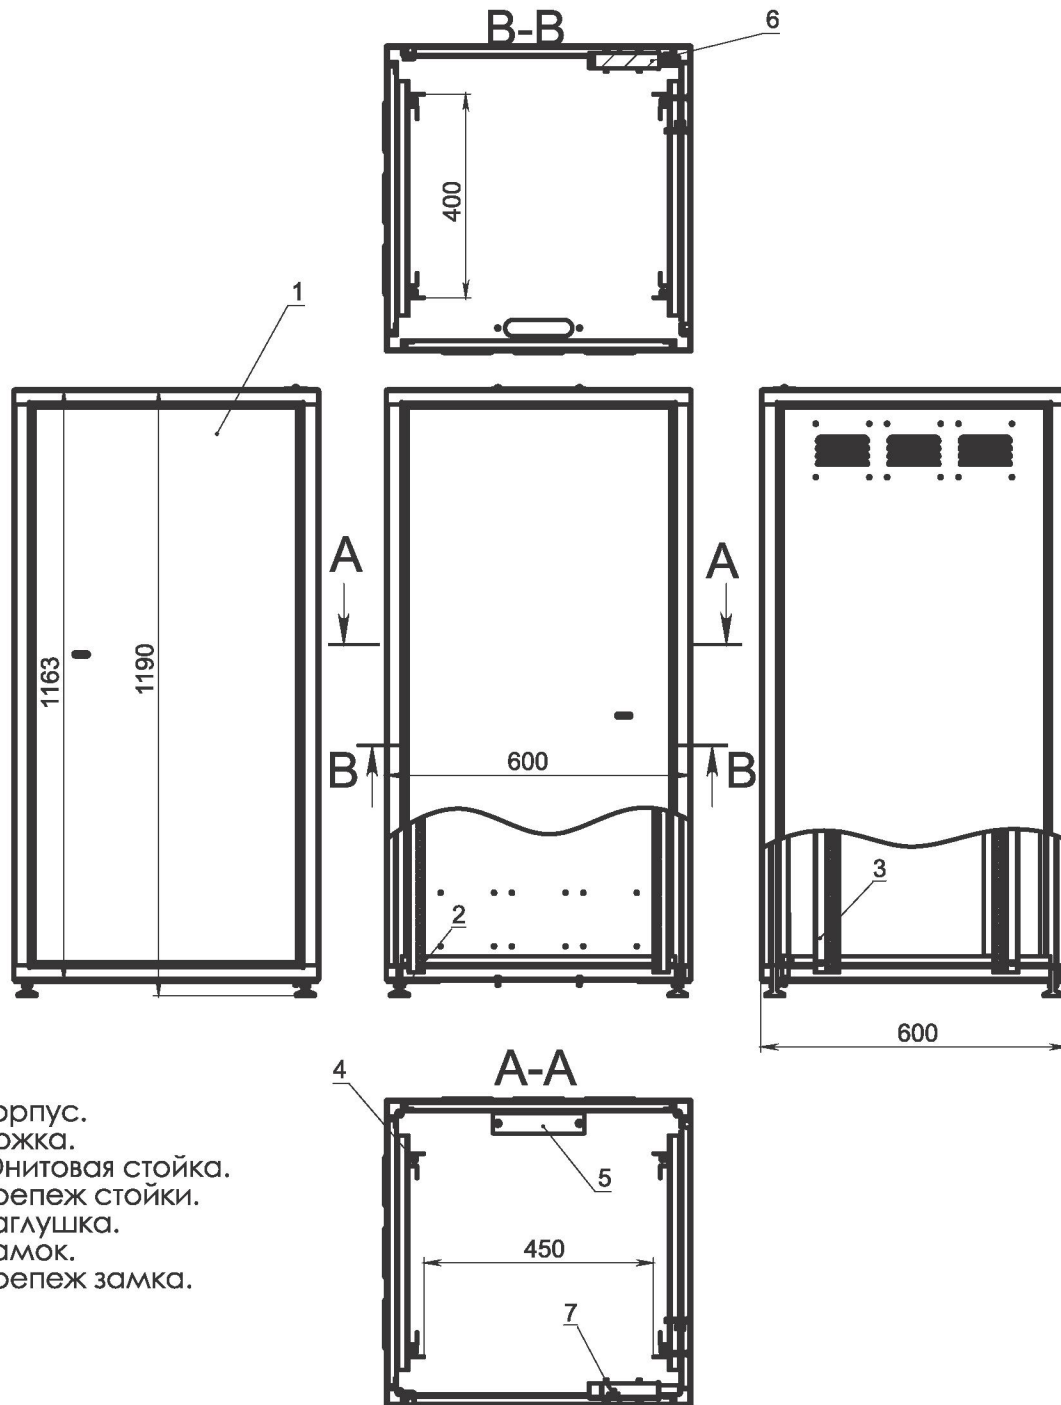

**Форпост**

Антивандалный шкаф настенный серии Форпост высотой 24U глубиной 600мм., серый.

**Технические характеристики**

Стандартная высота - 24, 42 U.  
Стандартная ширина – 600 мм.  
Стандартная глубина - 600, 800 мм.  
Конструктив – цельносварной из листовой стали S=2 мм.  
Исполнение – напольное.  
Монтажная стойка – листовая сталь S=2.  
Шаг регулировки монтажных стоек 25 мм.  
Кабельные вводы - (100x32)x2 шт.  
Дверь – 2шт.(спереди и справа).  
Замок – сувальдный ГРАНИТ.  
Максимально-допустимая распределённая статическая нагрузка 800 кг.  
Покрытие – порошково-полимерное, стандартный цвет: RAL 7035.  
По заказу RAL 9005.  
Угол открытия двери 120 градусов.  
Пассивные вентиляционные отверстия.  
Степень защиты по ГОСТ 14254-96 (МЭК 529-89) –

**Маркировка**

Серия	Высота (В)	Глубина (Г)	Цвет покрытия
Форпост	24U	600 мм	7035
Форпост П	42U	800 мм	9005

Схема Форпост 24U-600-7035